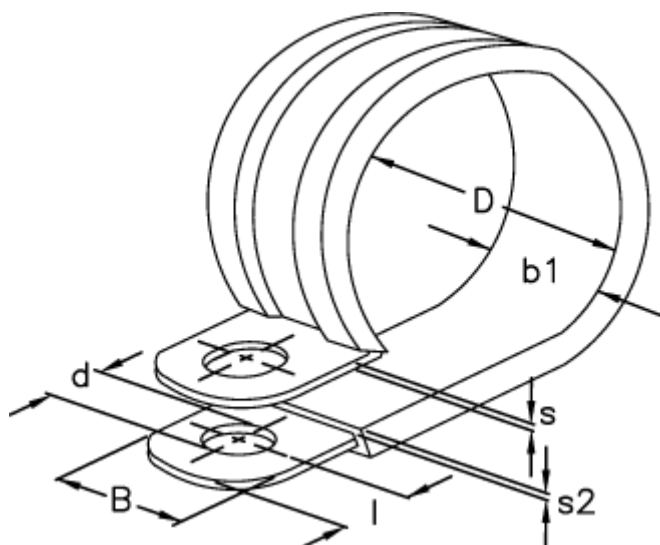

Varenummer: 029456112037
Beskrivelse: Norma rørbøjle RLGU 1. 37/12 W1

Mål

b1	= 15
Bredde B	= 12
d	= 6.4
Diameter D	= 37
l	= 6
s	= 0.8
s2	= 1.2